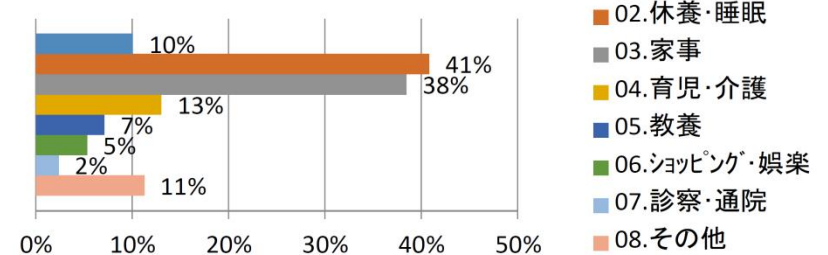

実施結果

通勤時間の活用