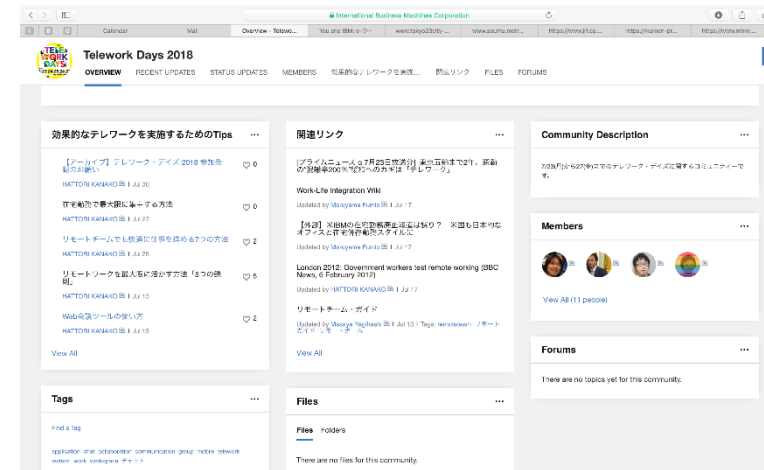

## テレワーク・デイズ実施風景

本社所在地	〒103-8510 東京都中央区日本橋箱崎町19番21号
従業員人数	非公開
実施人数	987人
実施エリア	全社
実施形態	※該当しない選択肢は削除してください ✓在宅勤務 ✓サテライトオフィス勤務 ✓モバイルワーク勤務
実施概要	社内イントラサイトによる「テレワークデイズ」コミュニティページの立ち上げ、参加者統計及び社内啓蒙活動を行った。ページでは、テレワークツールの使用方法、効果的なテレワークのやり方を共有した。

### 実施結果

○実施形態別の人数(5日間合計、終日)  
在宅勤務735人、サテライトオフィス勤務135人、モバイルワーク116人

実施形態	人数
在宅勤務	735
サテライトオフィス	135
モバイルワーク	116

○参加者からのコメント例  
酷暑の続く7月だったので、通勤時の外出による熱中症や体力消耗を最小限に抑えられ、効果的かつ生産的に仕事できた(30代女性、3児育児中)