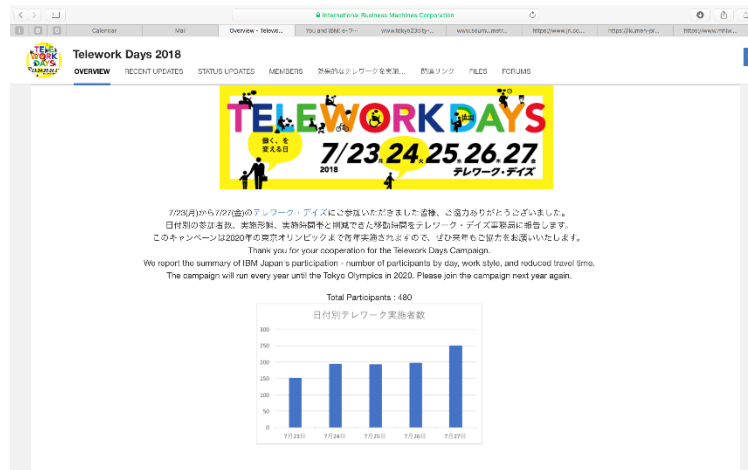

## テレワーク・デイズ実施風景

本社所在地	〒103-8510 東京都中央区日本橋箱崎町19番21号
従業員人数	非公開
実施人数	987人
実施エリア	全社
実施形態	※該当しない選択肢は削除してください ✓在宅勤務 ✓サテライトオフィス勤務 ✓モバイルワーク勤務
実施概要	社内イントラサイトによる「テレワークデイズ」コミュニティページの立ち上げ、参加者統計及び社内啓蒙活動を行った。ページでは、テレワークツールの使用方法、効果的なテレワークのやり方を共有した。