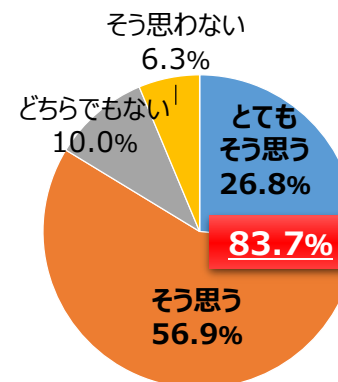

テレワーク・デイズ実施風景

本社所在地	(本店)大阪府大阪市中央区今橋3-5-12 (東京本部)東京都千代田区丸の内1-6-6
従業員人数	約70000人
実施人数	380人
実施エリア	首都圏・近畿
実施形態	<input type="checkbox"/> 在宅勤務 <input checked="" type="checkbox"/> サテライトオフィス勤務 <input checked="" type="checkbox"/> モバイルワーク勤務
実施概要	東京本部を中心に、本社オフィスが入居する一部ビルでサテライトオフィス勤務を中心にテレワークを実施

実施結果

○参加者の8割以上が、円滑に業務を遂行できたと回答
また、8割近くが、成果・能率の維持・向上が果たせたと回答

〈円滑に業務遂行できたか〉

〈成果・能率は維持・向上したか〉