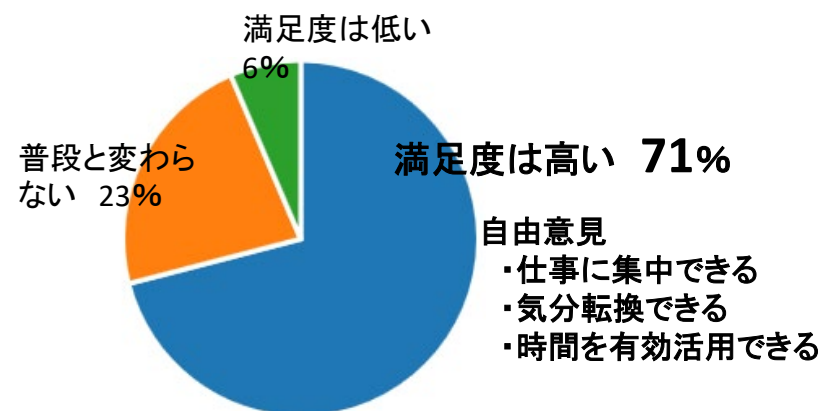

テレワーク・デイズ実施風景

サテライトオフィスとして本社内に設けた集中スペースを社員が利用

本社所在地	東京都中央区
従業員人数	約1700人
実施人数	150人
実施エリア	自宅、共用サテライトオフィス、出張先、訪問先、移動中の交通機関
実施形態	<input type="checkbox"/> 在宅勤務 <input type="checkbox"/> サテライトオフィス勤務 <input type="checkbox"/> モバイルワーク勤務
実施概要	テレワーク・デイズ実施期間中に、午前・午後・終日のいずれかでテレワークを実施

実施結果

【テレワーク・デイズ2019参加者へのアンケート結果】

○テレワークを実施したときの満足度は？

○テレワークを今後も実施したいと思いますか？