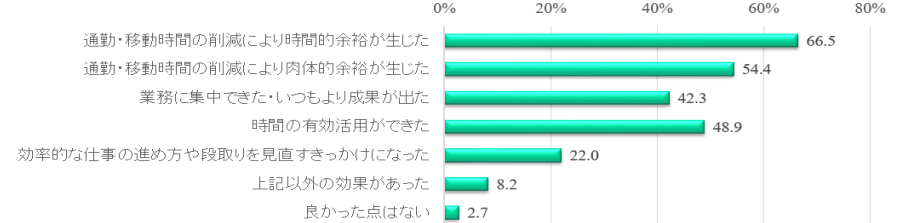

実施結果

テレワークを実施して良かった点は？（複数回答）