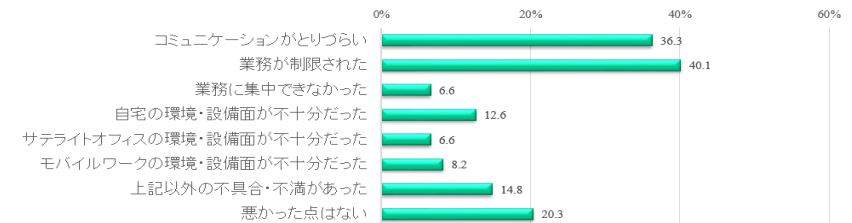

テレワークを実施して悪かった点は？（複数回答）