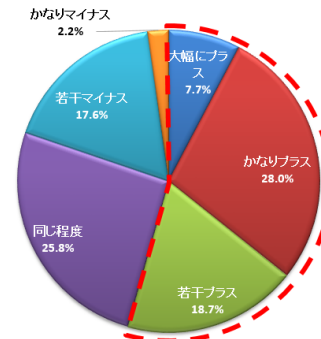

いつもと比べた業務効率