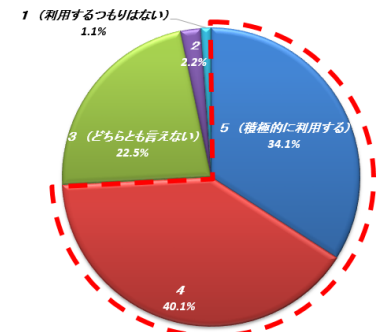

今後もテレワークを利用したいか？ （5段階評価）